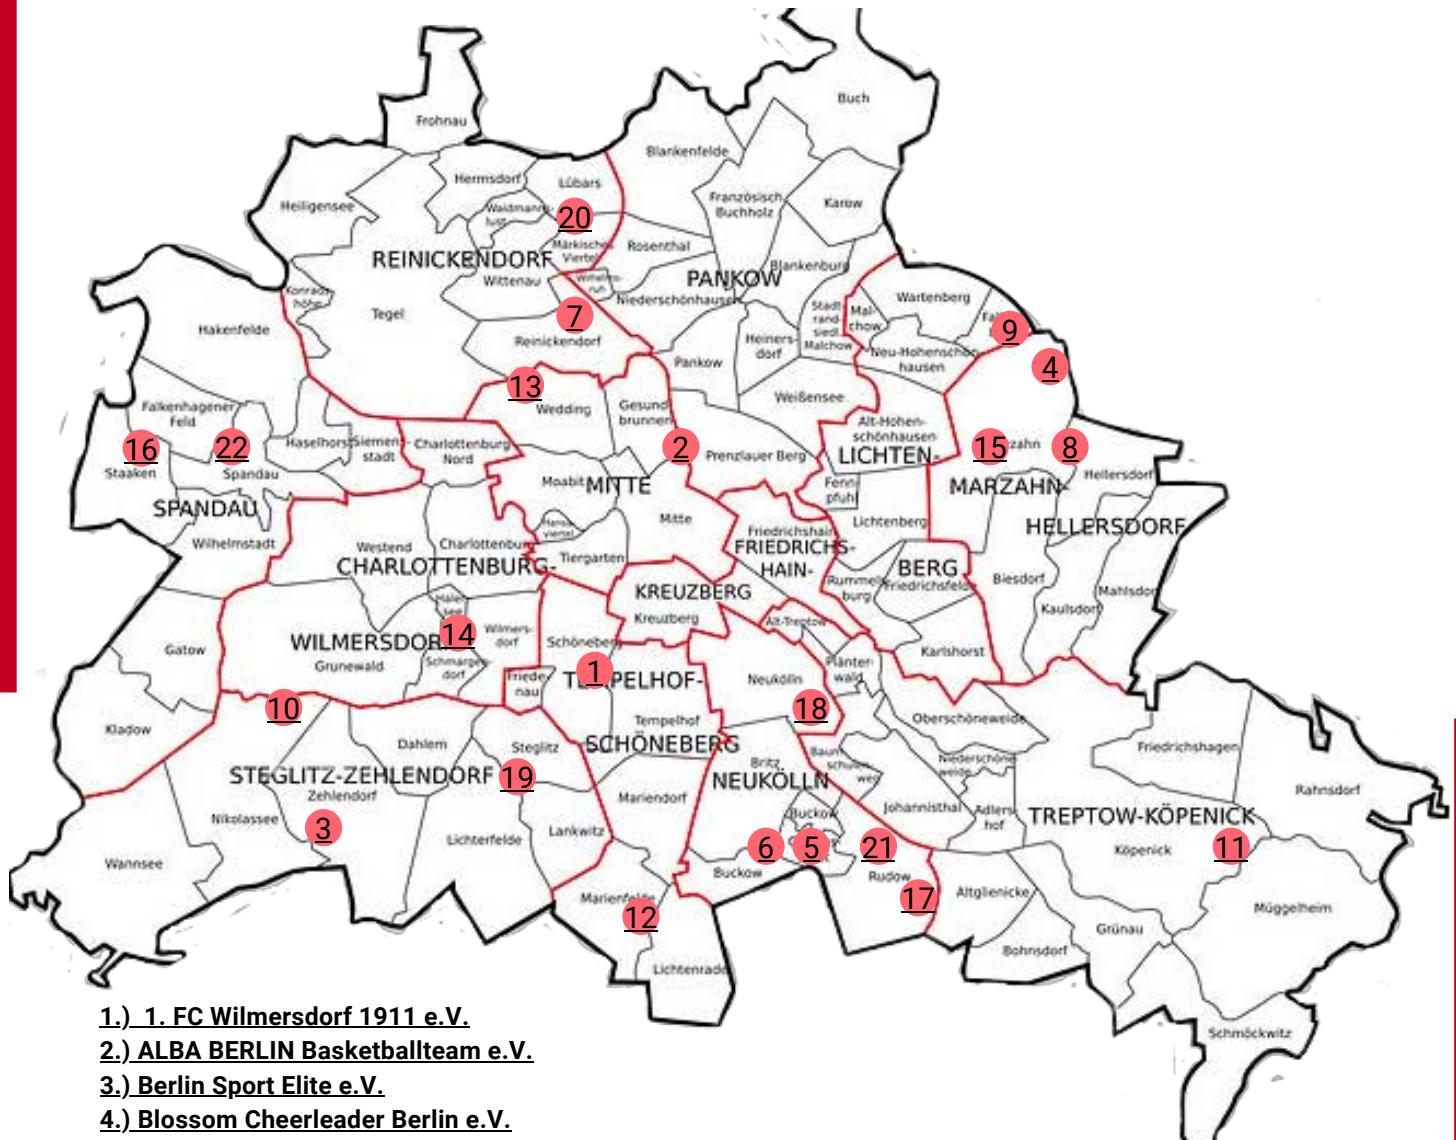

Vereine im CCVB

- 1.) 1. FC Wilmersdorf 1911 e.V.
- 2.) ALBA BERLIN Basketballteam e.V.
- 3.) Berlin Sport Elite e.V.
- 4.) Blossom Cheerleader Berlin e.V.
- 5.) Bright Stars Berlin e.V.
- 6.) CfL Berlin 1965 e.V.
- 7.) Füchse Berlin Reinickendorf e.V.
- 8.) Galaxy Cheerleader Berlin vom Hellersdorfer Athletik-Club e.V.
- 9.) Giants Cheerleader Berlin e.V.
- 10.) Gym Revolution e.V.
- 11.) KSV AJAX – NEPTUN 1879 BERLIN e.V.
- 12.) Neuköllner Sportfreunde 1907 e.V.
- 13.) Polizei Sport Verein Berlin
- 14.) ProSport Berlin 24 e.V.
- 15.) SC Eintracht Berlin e.V.
- 16.) SC Staaken 1919 e.V.
- 17.) SG BA Tempelhof e.V.
- 18.) Scorpions Cheerleader Berlin e.V.
- 19.) Steglitzer Sport Club Südwest 1947 e.V.
- 20.) TSV Berlin-Wittenau 1896 e.V.
- 21.) TSV Rudow 1888 e.V.
- 22.) TSV Spandau 1860 e.V - Karma Cheer